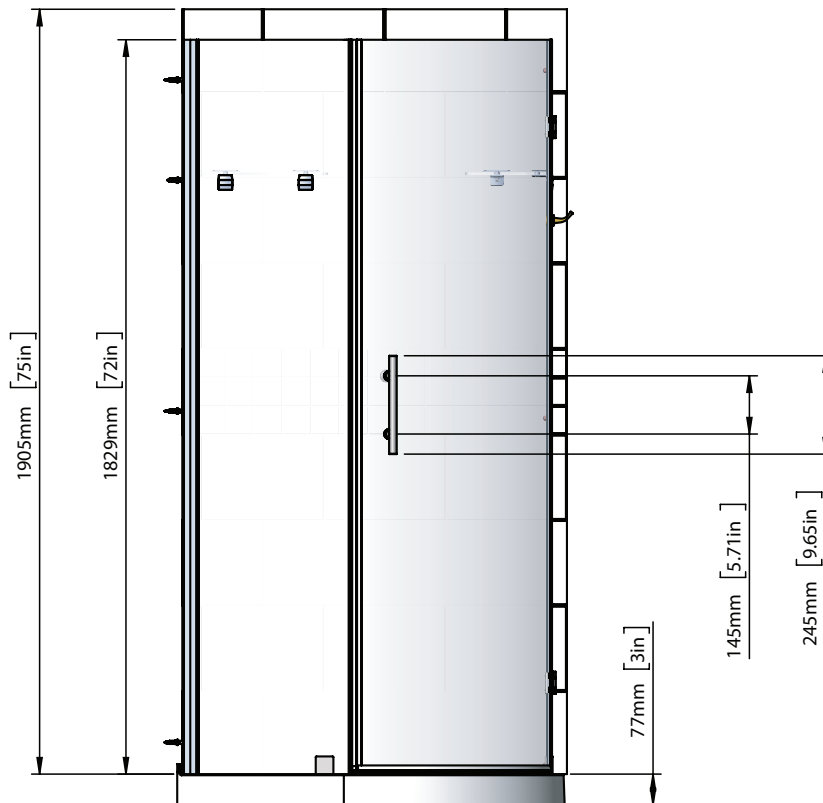

**NEO ROUND  
SHOWER  
KIT**

**NEO ROND  
KIT DE  
DOUCHE**

Top View - Vue de dessus

Front View - Vue de face

\* Dimensions may vary / Les dimensions peuvent varier de / Las dimensiones pueden variar de +/- 1/4" (6mm)

**SK-PNR-38-KIT**

Product type / Type de produit  
Neo-round shower enclosure /  
Neo-rond cabine de douche

Door type / Type de porte  
Pivoting door / Porte pivotante

Frame type / Type de cadre  
Frameless enclosure /  
Boîtier sans cadre

Glass finish / Finition en verre  
Clear glass / Verre propre

Hardware finish / Finition du matériel  
Chrome

Door height / Hauteur de la porte  
1829mm (72")

Opening width / Largeur d'ouverture  
699mm (27 1/2")

Glass thickness / Épaisseur du verre  
6mm (1/4")