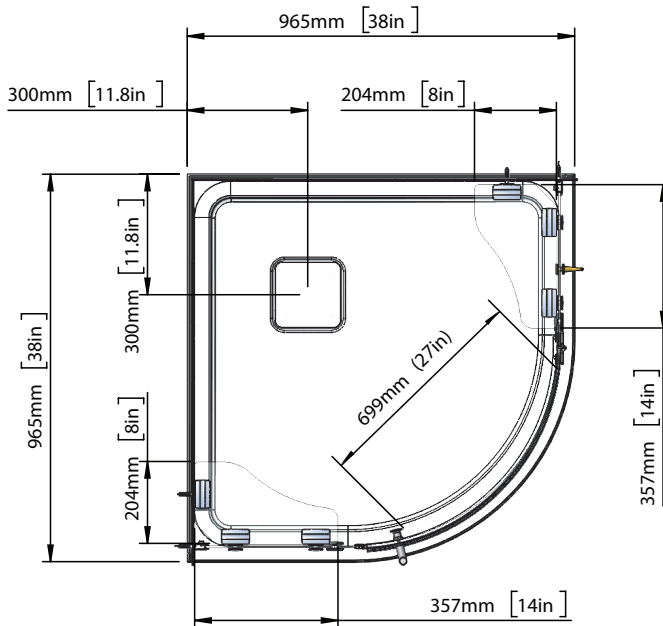

**NEO ROUND  
SHOWER  
KIT**

**NEO ROND  
KIT DE  
DOUCHE**

Top View - Vue de dessus

Front View - Vue de face

\* Dimensions may vary / Les dimensions peuvent varier de / Las dimensiones pueden variar de +/- 1/4" (6mm)

**SK-PNR-38-KIT**

Product type / Type de produit  
Neo-round shower enclosure /  
Neo-rond cabine de douche

Door type / Type de porte  
Pivoting door / Porte pivotante

Frame type / Type de cadre  
Frameless enclosure /  
Boîtier sans cadre

Glass finish / Finition en verre  
Clear glass / Verre propre

Hardware finish / Finition du matériel  
Chrome

Door height / Hauteur de la porte  
1829mm (72")

Opening width / Largeur d'ouverture  
699mm (27 1/2")

Glass thickness / Épaisseur du verre  
6mm (1/4")